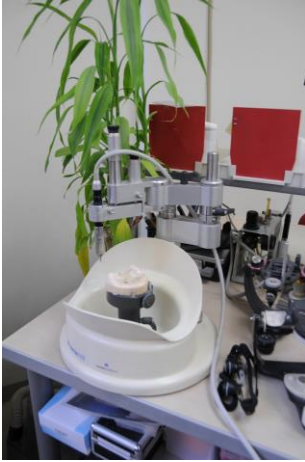

ジルコニア カスタムアバットメントの臨床

ジルコニアカスタムアバットメント

セラミル(ジルコニア用ミリングマシン)で精度の高いミリングができます。

ジルコニア アバットメント

e.max クラウン(外冠)