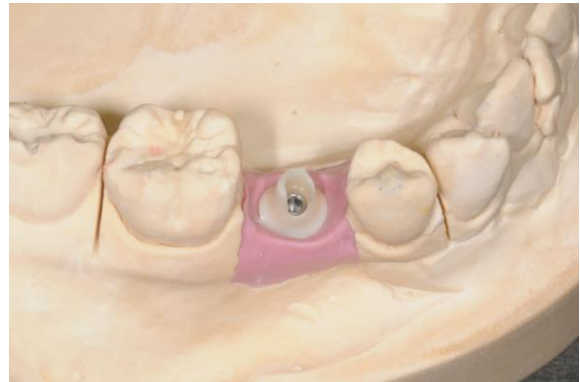

ジルコニア カスタムアバットメントの臨床

ジルコニアカスタムアバットメント

セラミル(ジルコニア用ミリングマシン)で精度の高いミリングができます。

ジルコニア アバットメント

e.max クラウン(外冠)